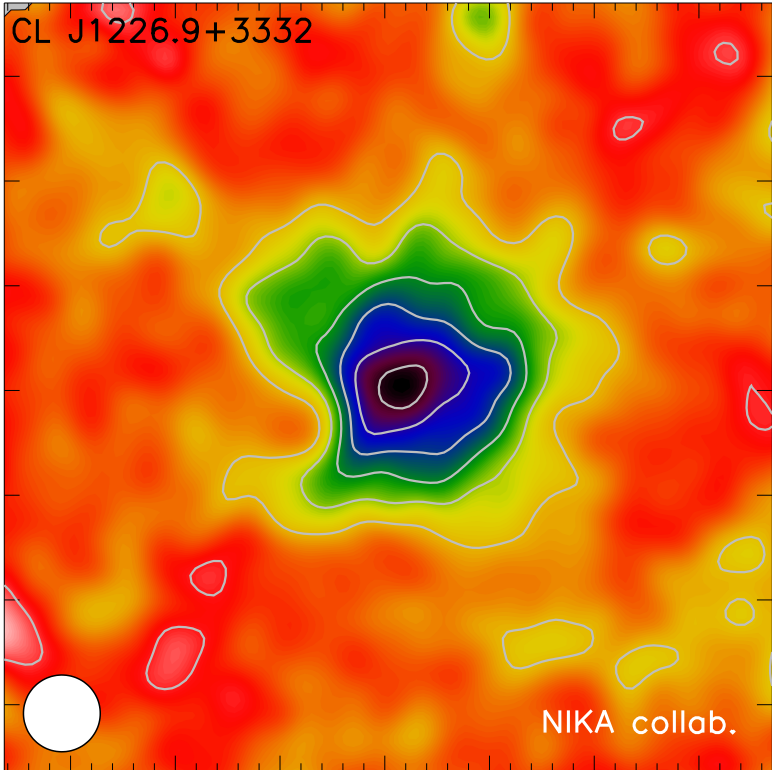

CL J1226.9+3332

Dec. offset (arcsec)

90
60
30
0
-30
-60
-90

90 60 30 0 -30 -60 -90

R.A. offset (arcsec)

Center: R.A. 12 26 58.40 Dec +33 32 47.0

NIKA collab.